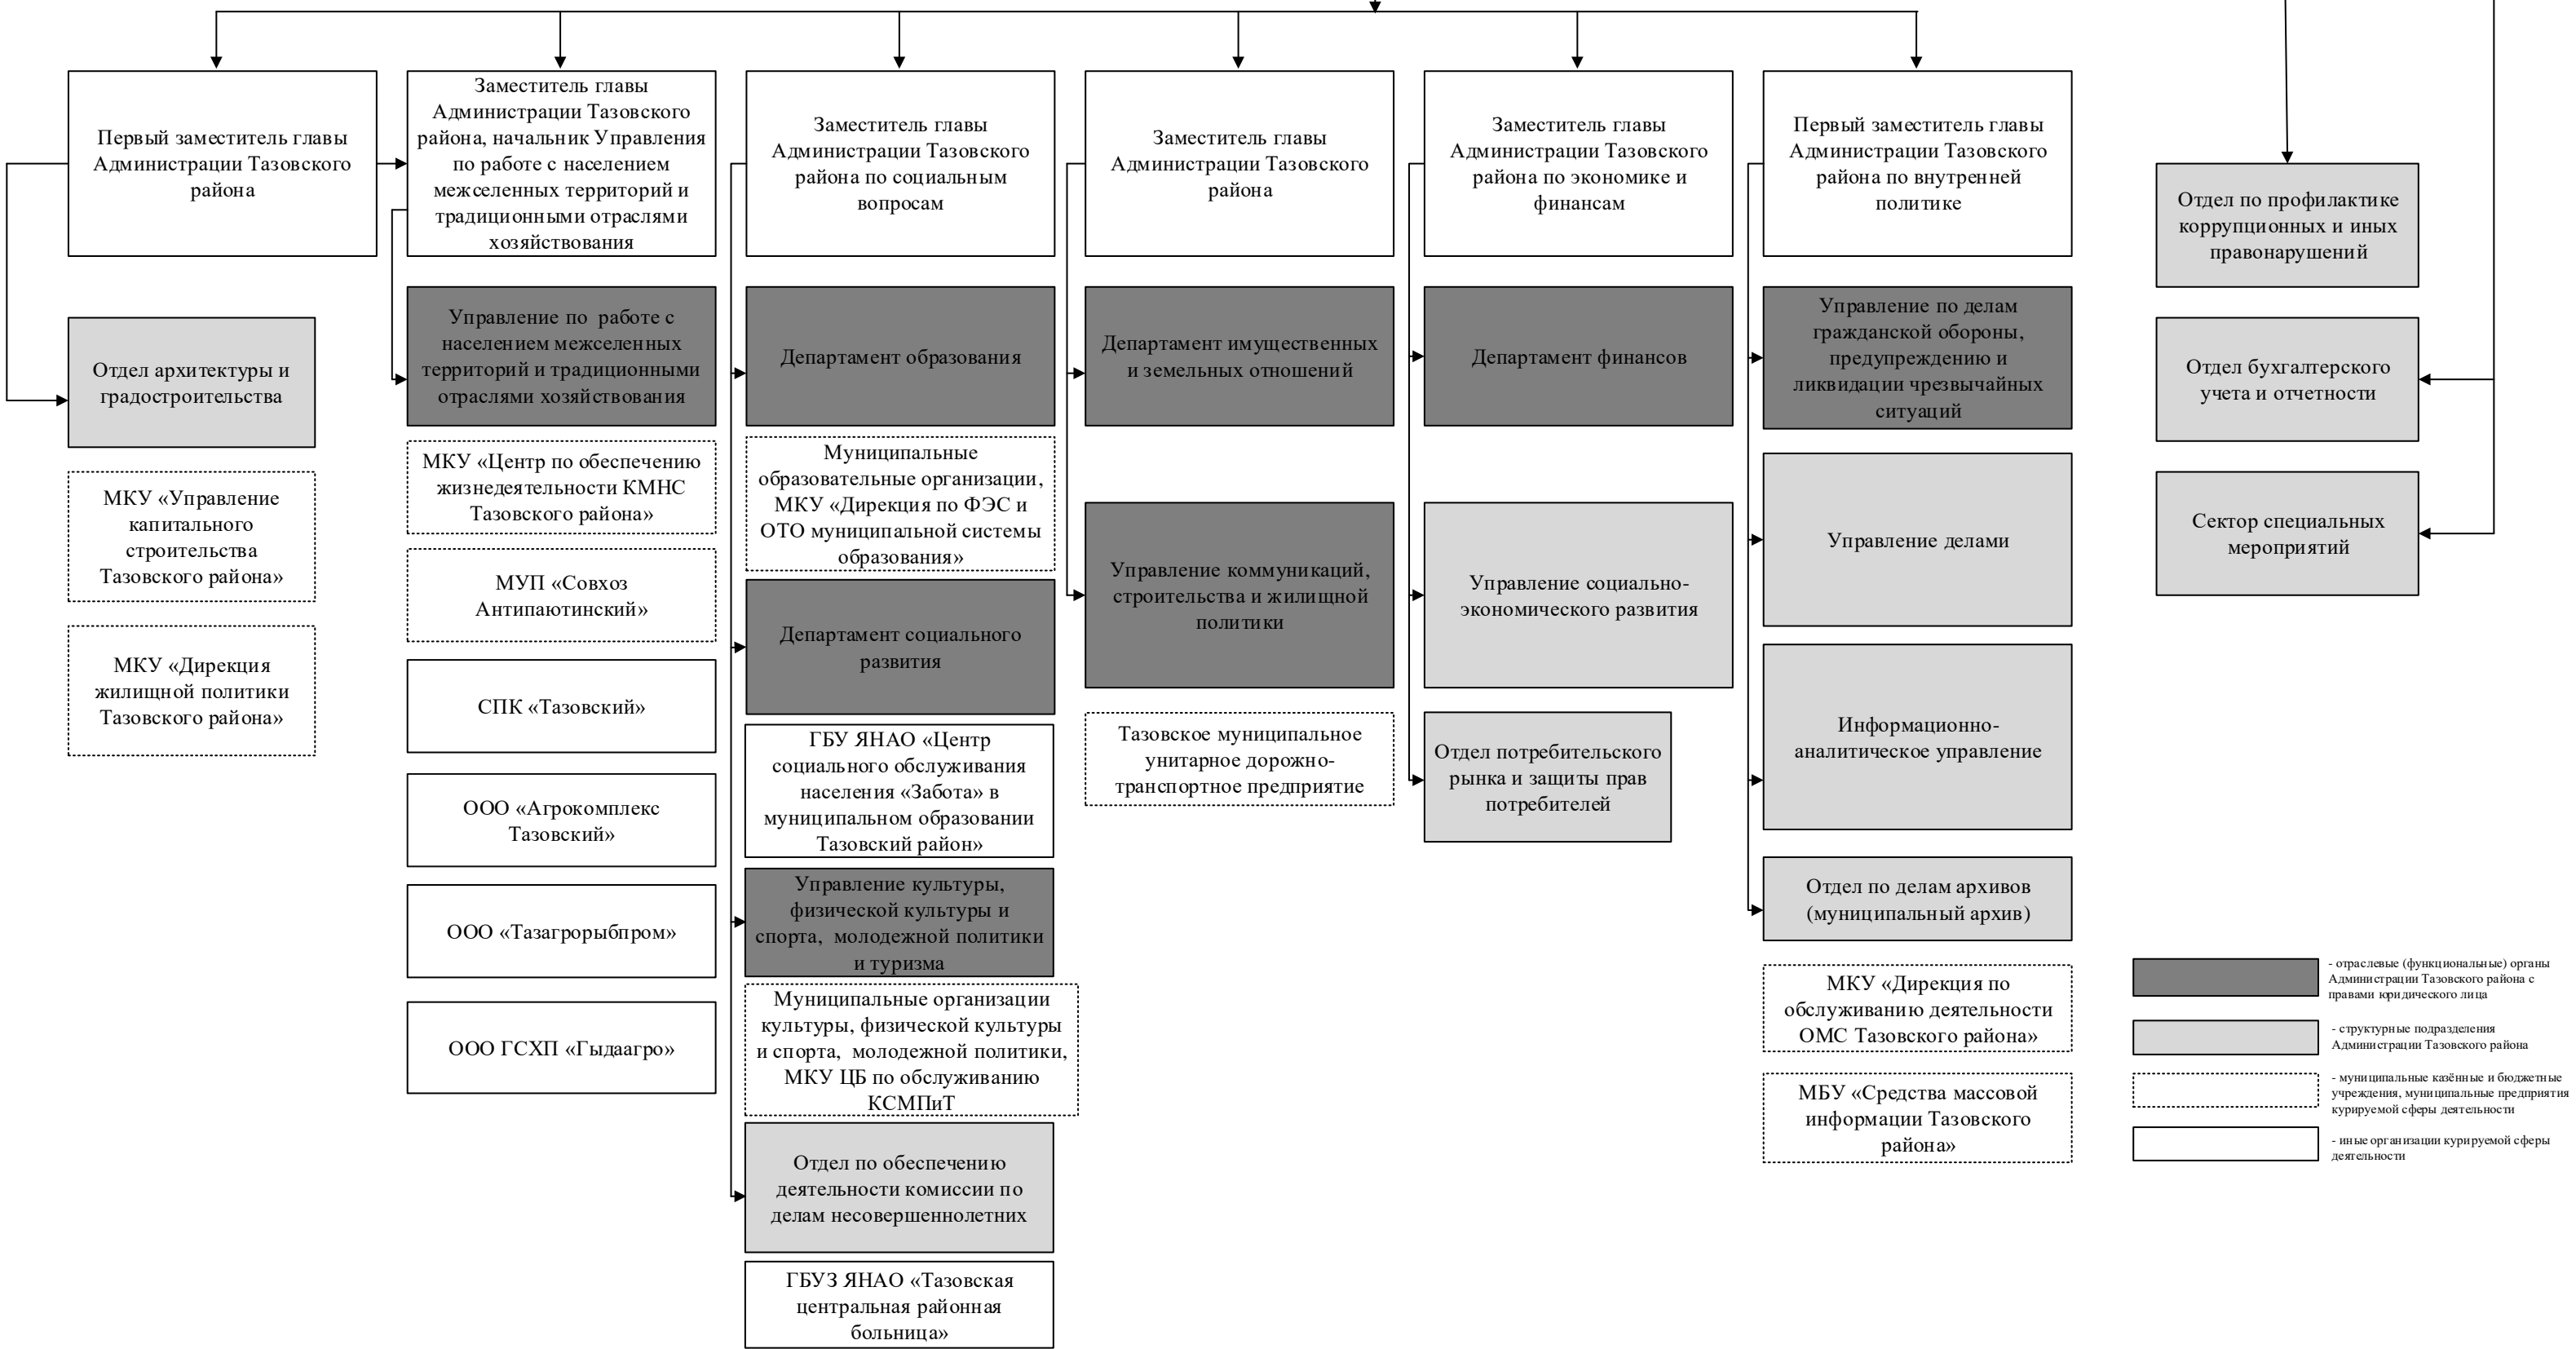

Схематическая структура исполнительно-распорядительного органа  
 местного самоуправления муниципального образования Тазовский район – Администрация  
 Тазовского района

Глава муниципального образования Тазовский район

- отраслевые (функциональные) органы Администрации Тазовского района с правами юридического лица
- структурные подразделения Администрации Тазовского района
- муниципальные казенные и бюджетные учреждения, муниципальные предприятия курируемой сферы деятельности
- иные организации курируемой сферы деятельности